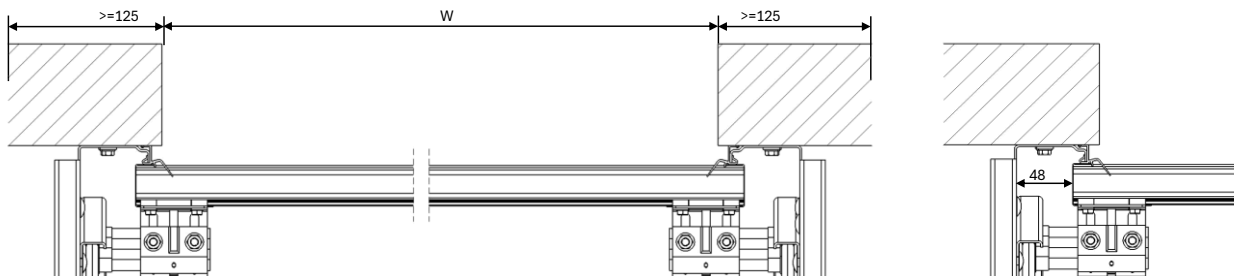

- W Szerokość otworu [mm]
- H Wysokość otworu budowlanego [mm]
- D Głębokość prowadzenia [mm]
- K Dolna krawędź prowadzenia poziomego [mm]
- F Wysokość nadproża [mm]
- CEL Wysokość stropu [mm]
- CPH* Dolna krawędź w pełni otwartej bramy [mm]
- Y1 Punkt uchwycenia
- Y2 Punkt uchwycenia (W>3000 lub H>2500)
- X Długość napędu [mm]
- E1 Punkt uchwycenia szyny napędu [mm]
- E2 Punkt uchwycenia napędu [mm]
- Z Półłożenie gniazda około 250 mm
- *¹ wysokość prześwietu może zostać zmniejszona dzięki akcesoriom zainstalowanym po wewnętrznej stronie skrzydła drzwi (uchwyt, wzmocnienie itp.)

H		D	K	Brama bez napędu		Brama z napędem	
>	<=			min. CEL	CPH*¹	min. CEL	CPH*¹
	2000	H + 230	H + 100	H + 350	H	H + 350	H
2001	2125						
2126	2250						
2251	2375						
2376	2500						
2501	2750						
2751	3000						

H		D	K	Brama bez napędu		Brama z napędem	
>	<=			min. CEL	CPH*¹	min. CEL	CPH*¹
	2000	H + 230	H + 190	H + 420	H	H + 420	H
2001	2125						
2126	2250						
2251	2375						
2376	2500						
2501	2750						
2751	3000						

H		X			E1			E2			
>	<=	Black	RUN 600	Cube	Black	RUN 600	Cube	Black	RUN 600	Cube	
	2000	3540	3100	3680	1400	1800	2050	3265	2950	3480	
2001	2125										
2126	2250		4240	4160					3975	4060	
2251	2375										
2376	2500										
2501	2750		4240	4160					3975	4060	3960
2751	3000										

Guardy SL

Wersja: | Format: