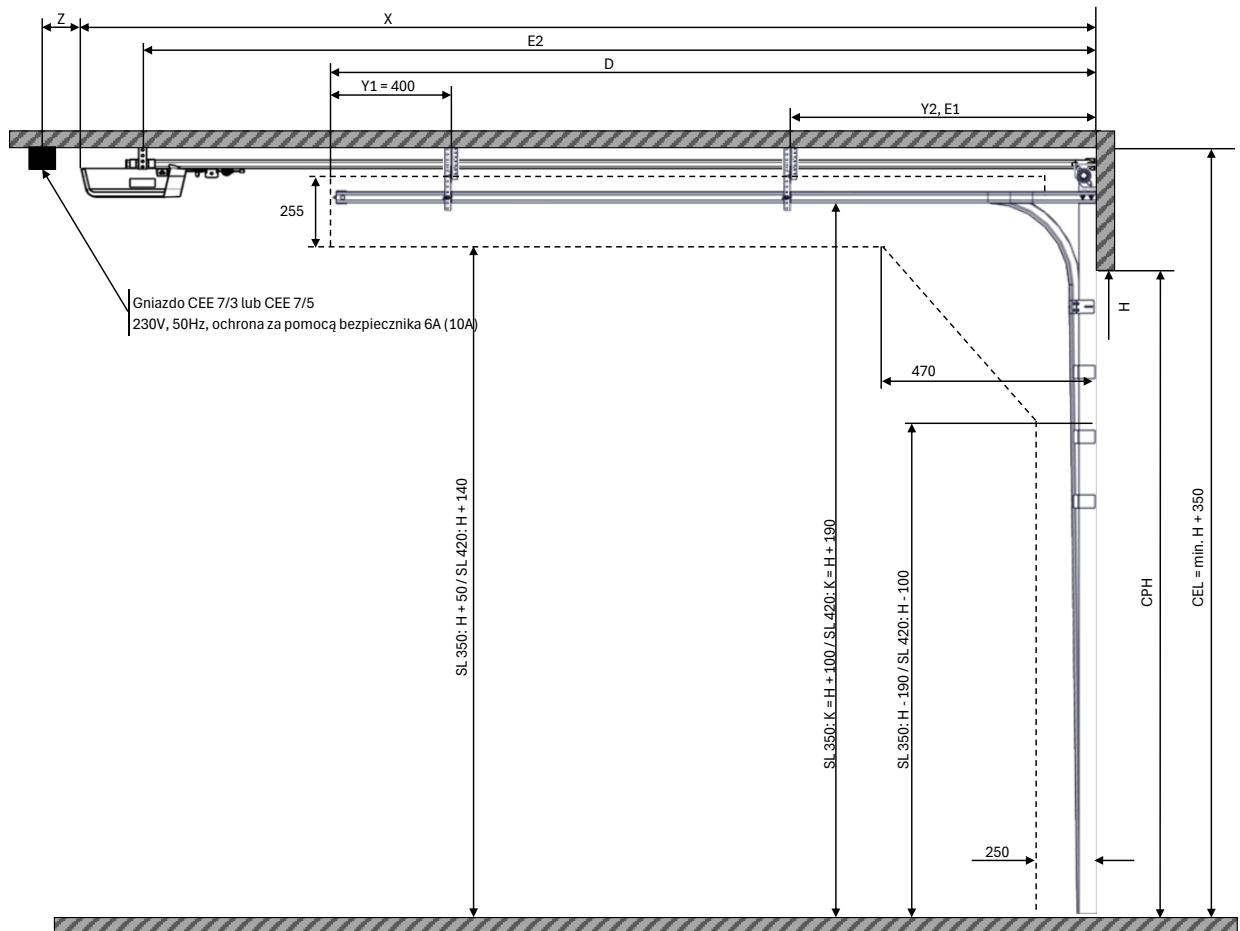

Zvoľte jazyk
Select a language
Wählen Sie eine Sprache:
Wybierz język:
Sélectionner une langue:
Kies een taal:

PL

Szerokość otworu (W) [mm]
Wysokość otworu budowlanego (H) [mm]
Sterowanie
Wysokość nadproża (F) [mm]

Głębokość prowadzenia (D) [mm]
Dolna krawędź prowadzenia poziomego (K) [mm]
Dolna krawędź w pełni otwartej bramy (CPH) [mm]
SL wersja

Rodzaj napędu
Długość napędu (X) [mm]
Punkt uchwycenia szyny napędu (E1) [mm]
Punkt uchwycenia napędu (E2) [mm]

Minimalne obciążenie sufitu / maksymalne obciążenie w każdym punkcie uchwycenia: 100 kg